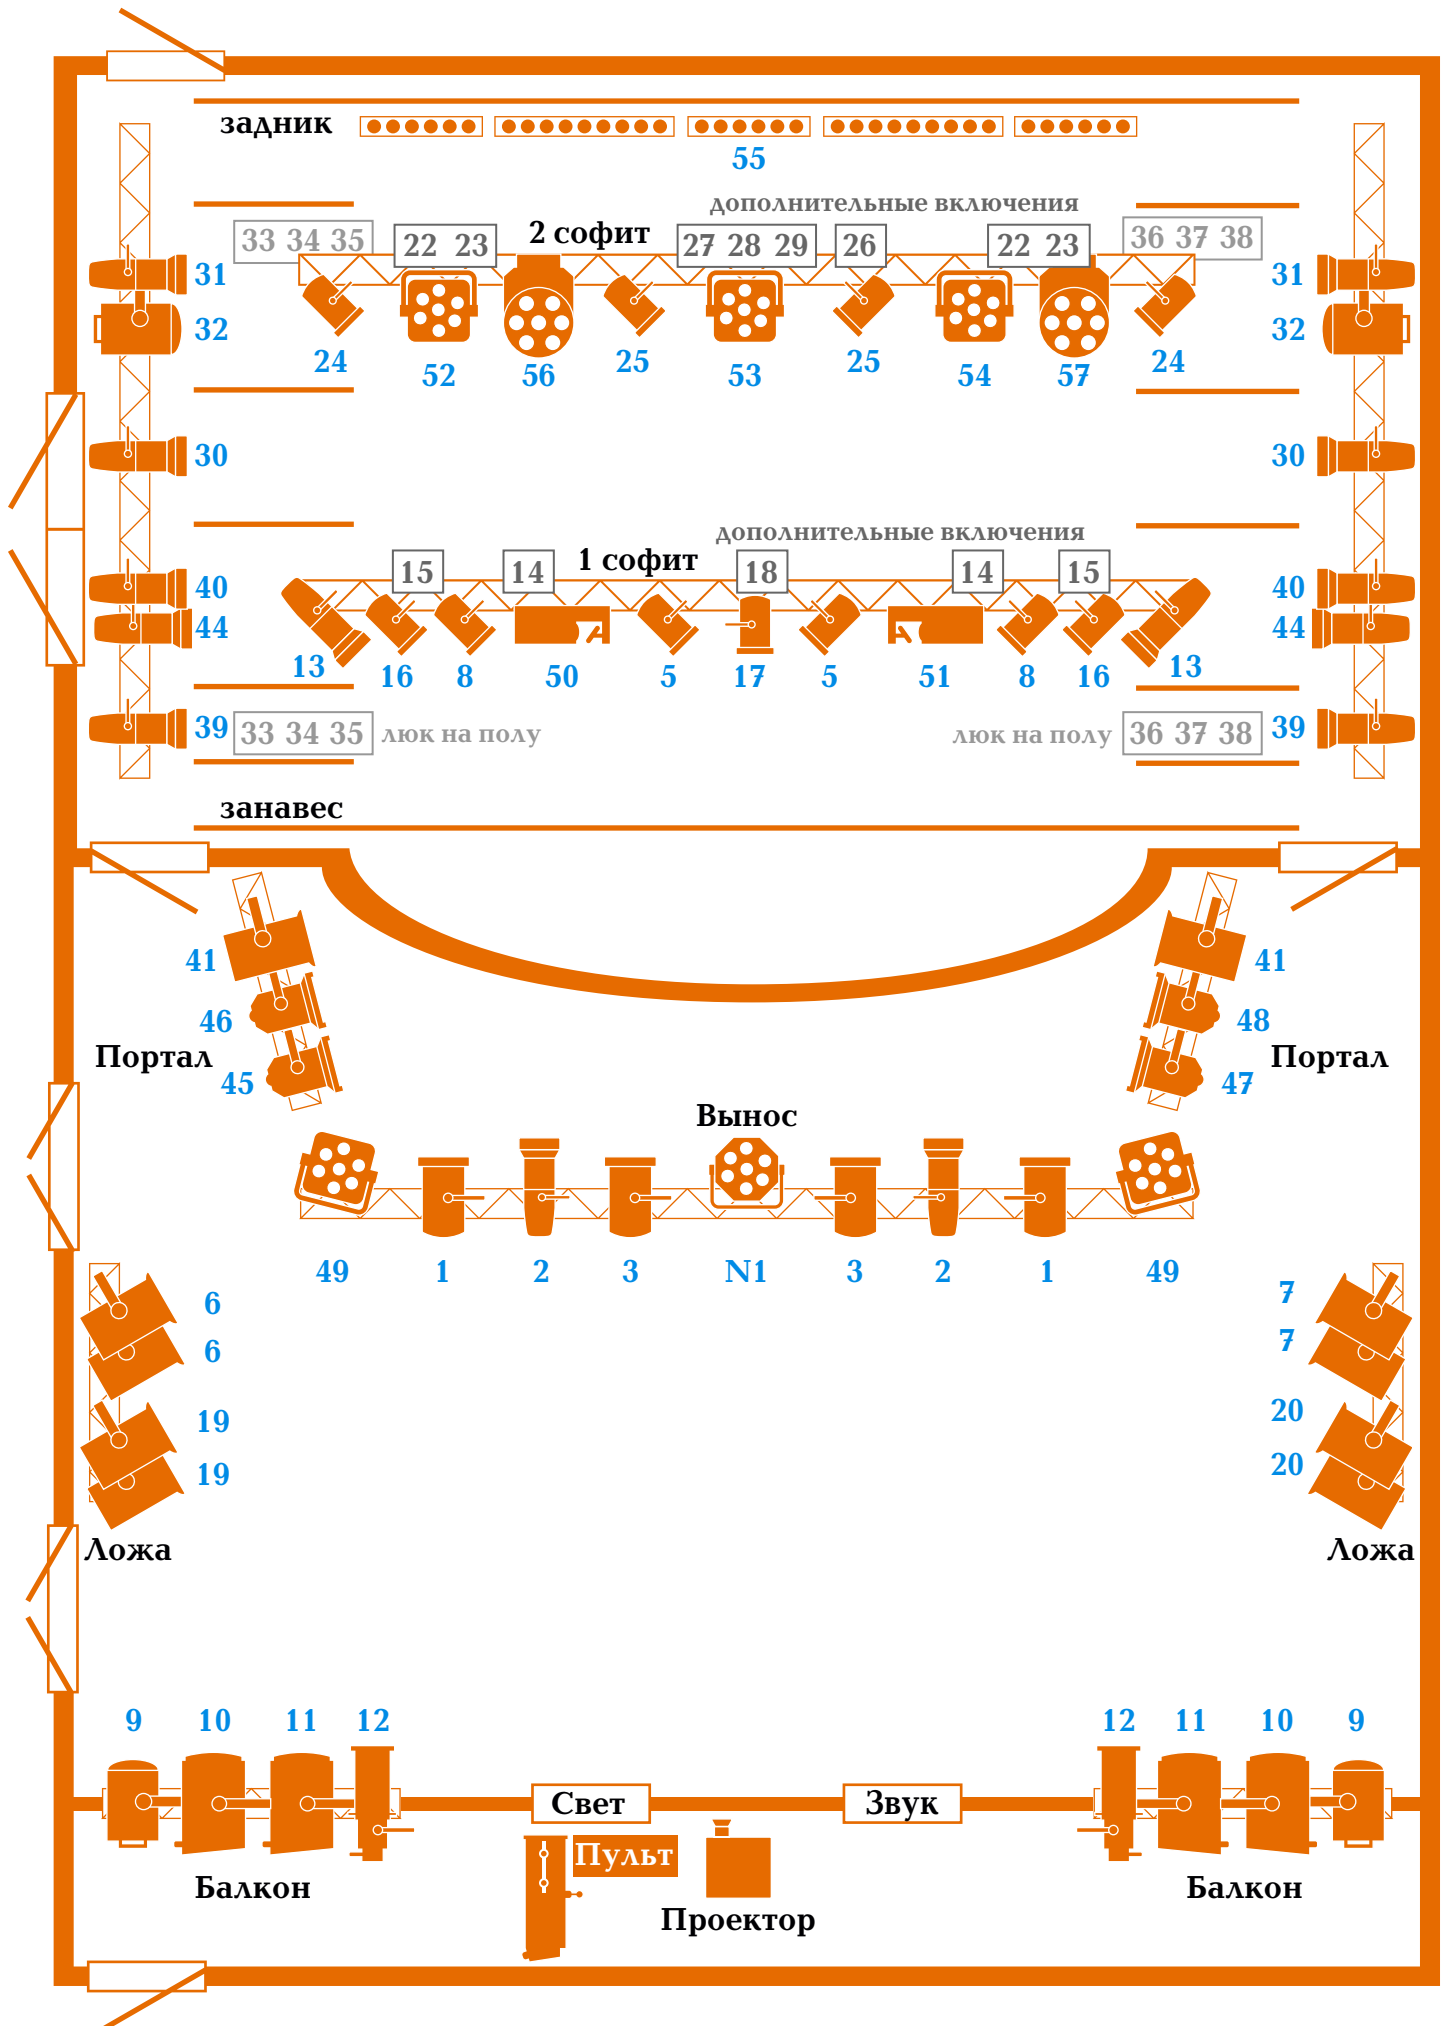

ЗАСЛУЖАНЫ КАЛЕКТЫЎ РЭСПУБЛІКІ БЕЛАРУСЬ

БЕЛАРУСКІ ТЭАТР
"ЛЯЛЬКА"

**ПАРАМЕТРЫ
ТЕАТРАЛЬНОЙ СЦЕНЫ**

www.lialka.by

РАЗМЕРЫ СЦЕНЫ И СХЕМА ЗАЛА

ЗВУКОВОЕ ОБОРУДОВАНИЕ

СВЕТОТЕХНИЧЕСКОЕ ОБОРУДОВАНИЕ

СВЕТОТЕХНИЧЕСКОЕ ОБОРУДОВАНИЕ

49, 52, 53, 54  LED 5 in 1 Led Mini Par (RGBAW)

56, 57  LED zoom beam wash (19pcs 15w BGBW 4-in-1)

55  LED WALL WASHER LIGHT (заливка задника)

50, 51  Phoenix (PHB003 120W LED SCANNER)

N1  LED FLAT PAR LIGHT (УФ)

 LED FOLLOWSPOT 120ST (CHAOVET) (прибор следящего света)

2, 13, 30, 31, 39, 40, 44  ETC SOURCE FOUR JR ZOOM 25-50

12  XLine Light D PROFILE LIGHT (прожектор профильный 575-750w)

45, 46, 47, 48  Multi Par 575w (HPL)