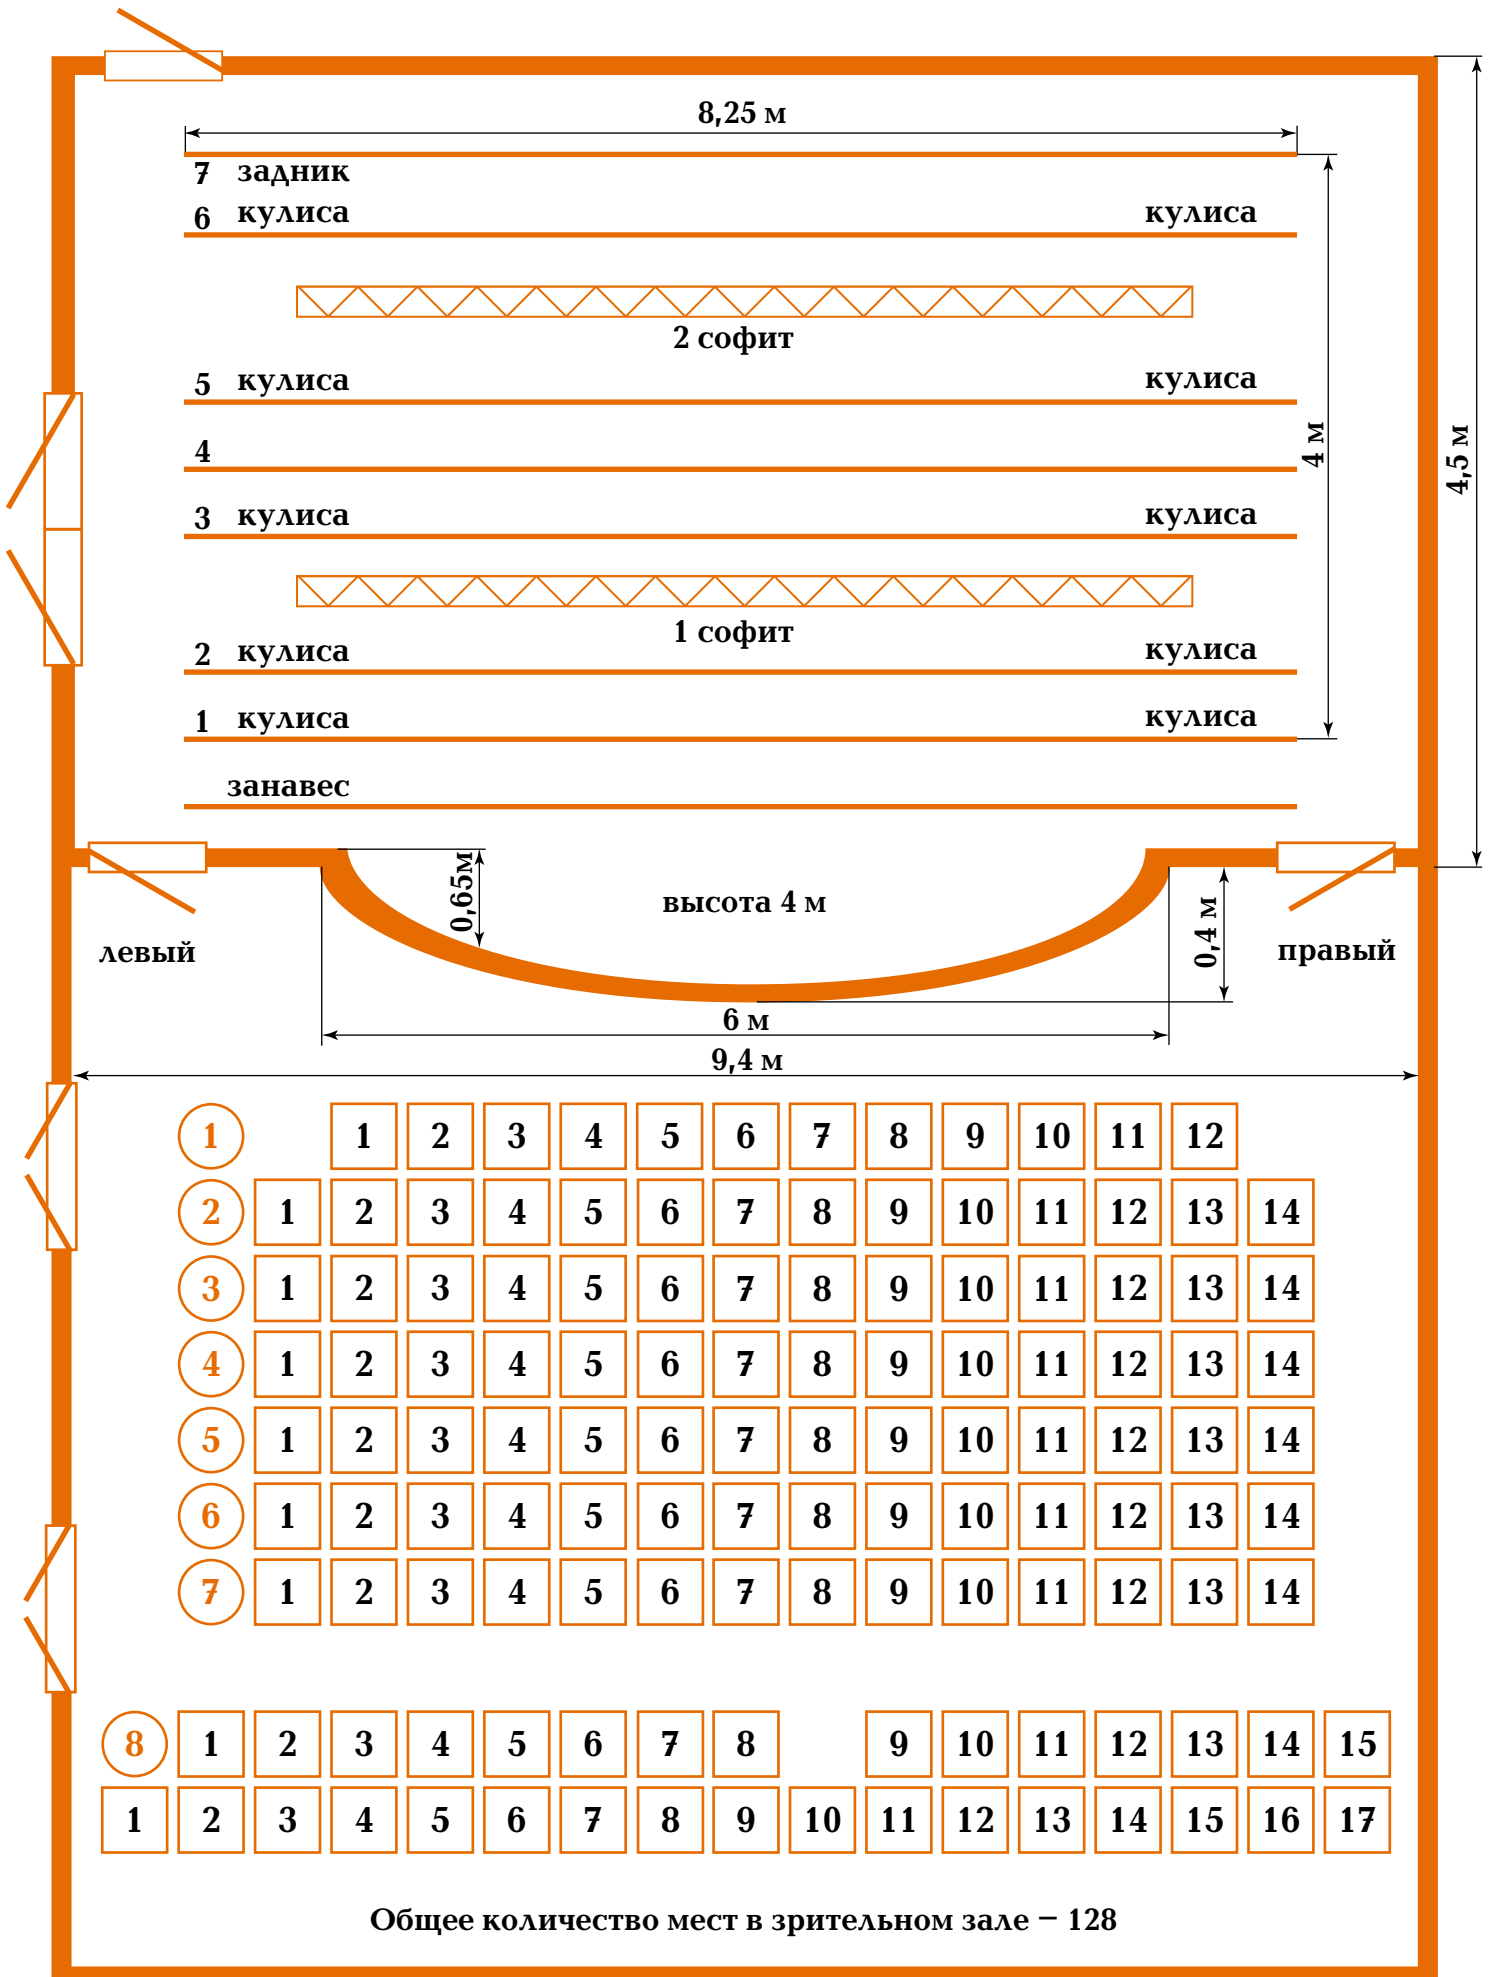

ЗАСЛУЖАНЫ КАЛЕКТЫЎ РЭСПУБЛІКІ БЕЛАРУСЬ

БЕЛАРУСКІ ТЭАТР
"ЛЯЛЬКА"

**ПАРАМЕТРЫ
ТЕАТРАЛЬНОЙ СЦЕНЫ**

www.lialka.by

РАЗМЕРЫ СЦЕНЫ И СХЕМА ЗАЛА

ЗВУКОВОЕ ОБОРУДОВАНИЕ

СВЕТОТЕХНИЧЕСКОЕ ОБОРУДОВАНИЕ

СВЕТОТЕХНИЧЕСКОЕ ОБОРУДОВАНИЕ

49, 52, 53, 54  LED 5 in 1 Led Mini Par (RGBAW)

56, 57  LED zoom beam wash (19pcs 15w BGBW 4-in-1)

55  LED WALL WASHER LIGHT (заливка задника)

50, 51  Phoenix (PHB003 120W LED SCANNER)

N1  LED FLAT PAR LIGHT (УФ)

 LED FOLLOWSPOT 120ST (CHAOVET) (прибор следящего света)

2, 13, 30, 31, 39, 40, 44  ETC SOURCE FOUR JR ZOOM 25-50

12  XLine Light D PROFILE LIGHT (прожектор профильный 575-750w)

45, 46, 47, 48  Multi Par 575w (HPL)